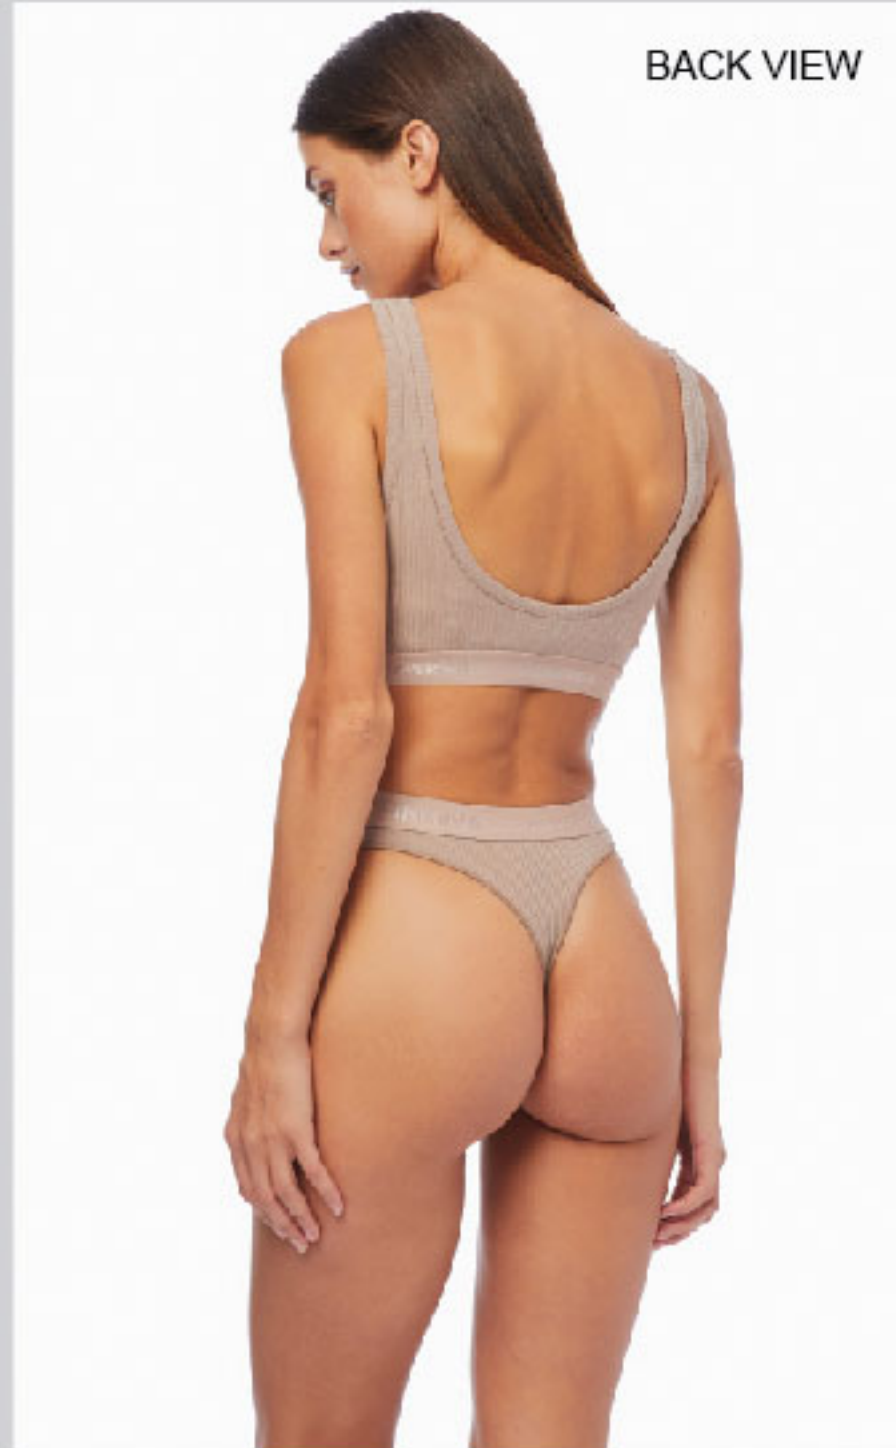

81701 TOP / 81708 SHORTS
Color> 606 MENTA/MINT
Size> XS-XL, S-XL
Composition> 95% MODAL 5% ELASTAN, RIB

BACK VIEW