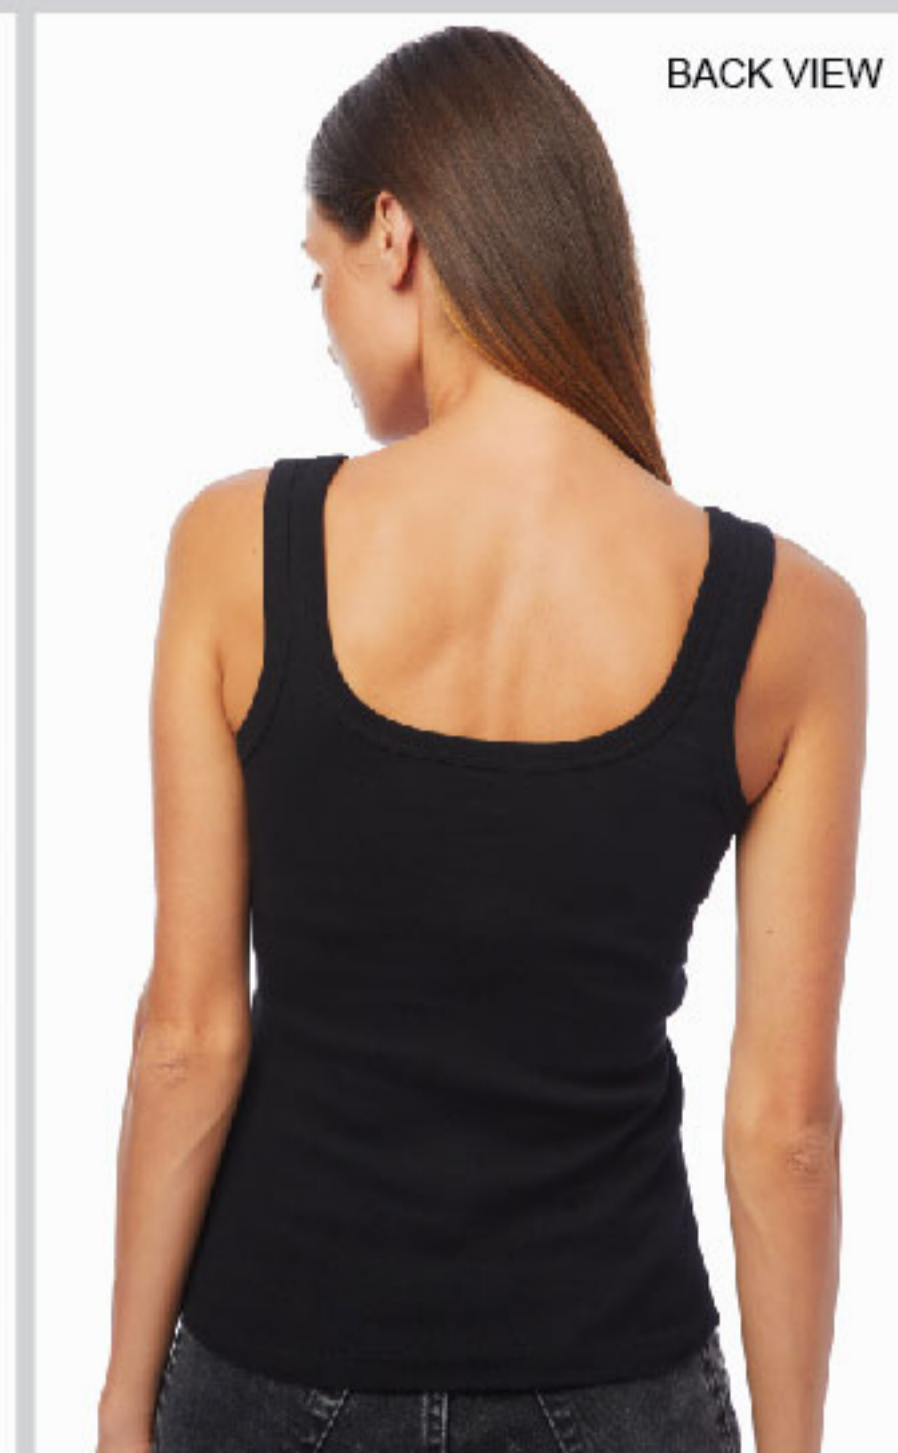

90542 TOP
Color> 005 LEYKO/WHITE
Size> S-XL
Composition> 100% COTTON, RIB