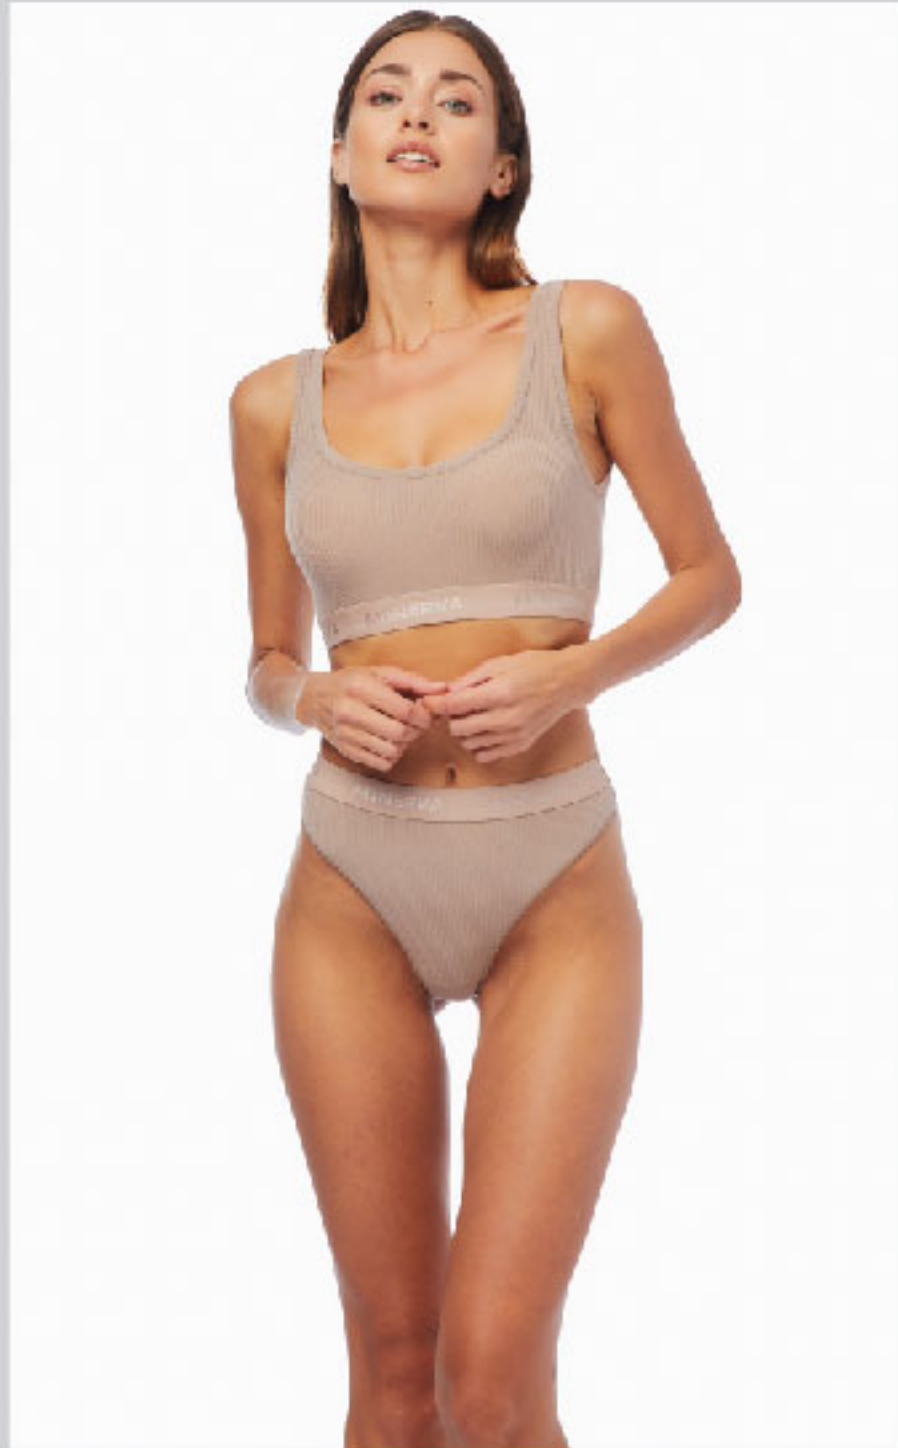

81701 TOP / 81708 SHORTS
Color> 538 MOKA/MOCCA
Size> XS-XL, S-XL
Composition> 95% MODAL 5% ELASTAN, RIB

81703 TOP / 81706 BOTTOM - STRING
Color> 538 MOKA/MOCCA
ALSO AVAILABLE 606 MENTA/MINT
Size> XS-XL
Composition> 95% MODAL 5% ELASTAN, RIB