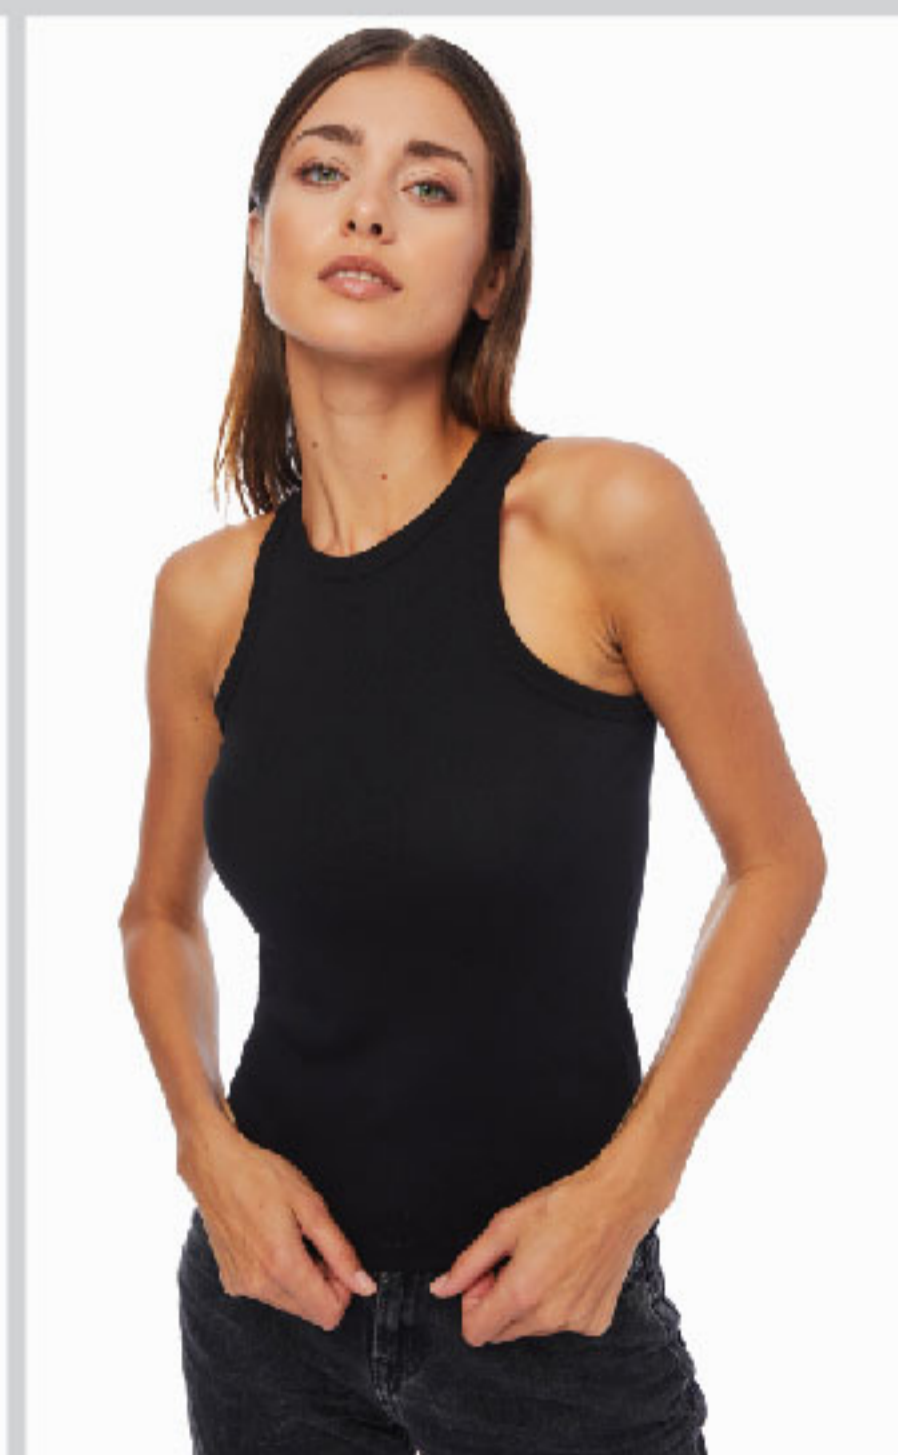

90542 TOP
Color> 045 MAYPO/BLACK
Size> S-XL
Composition> 100% COTTON, RIB