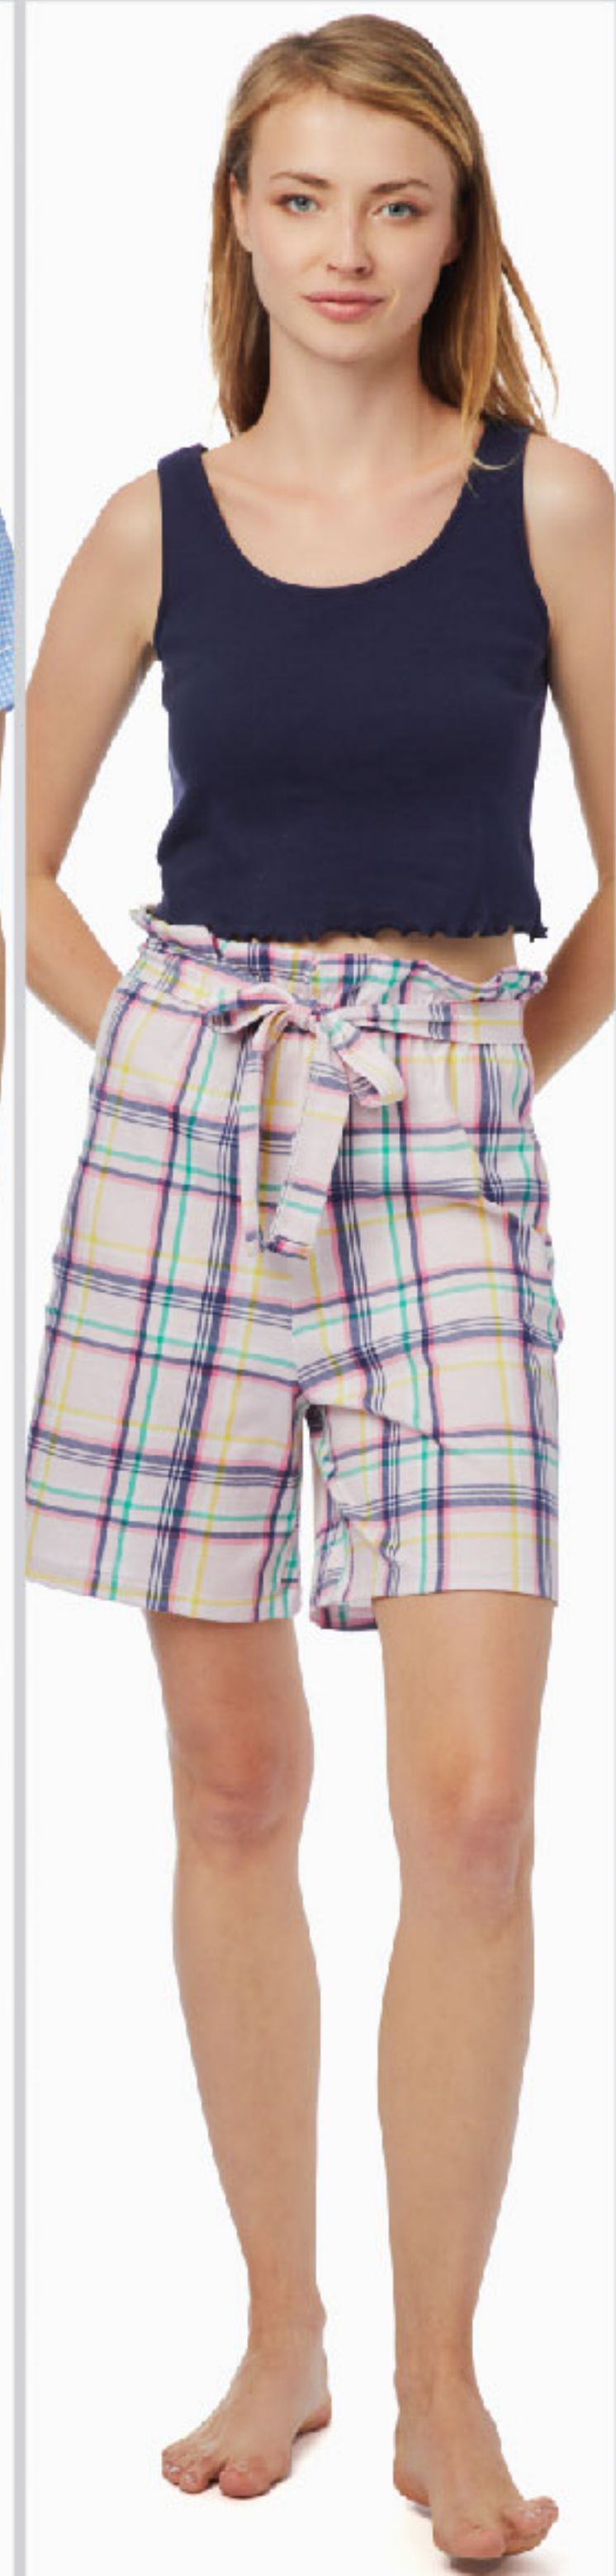

52132
Color> 100 ΜΑΡΙΝ/MARINE
Size>XS-XL
Composition> 100% COTTON