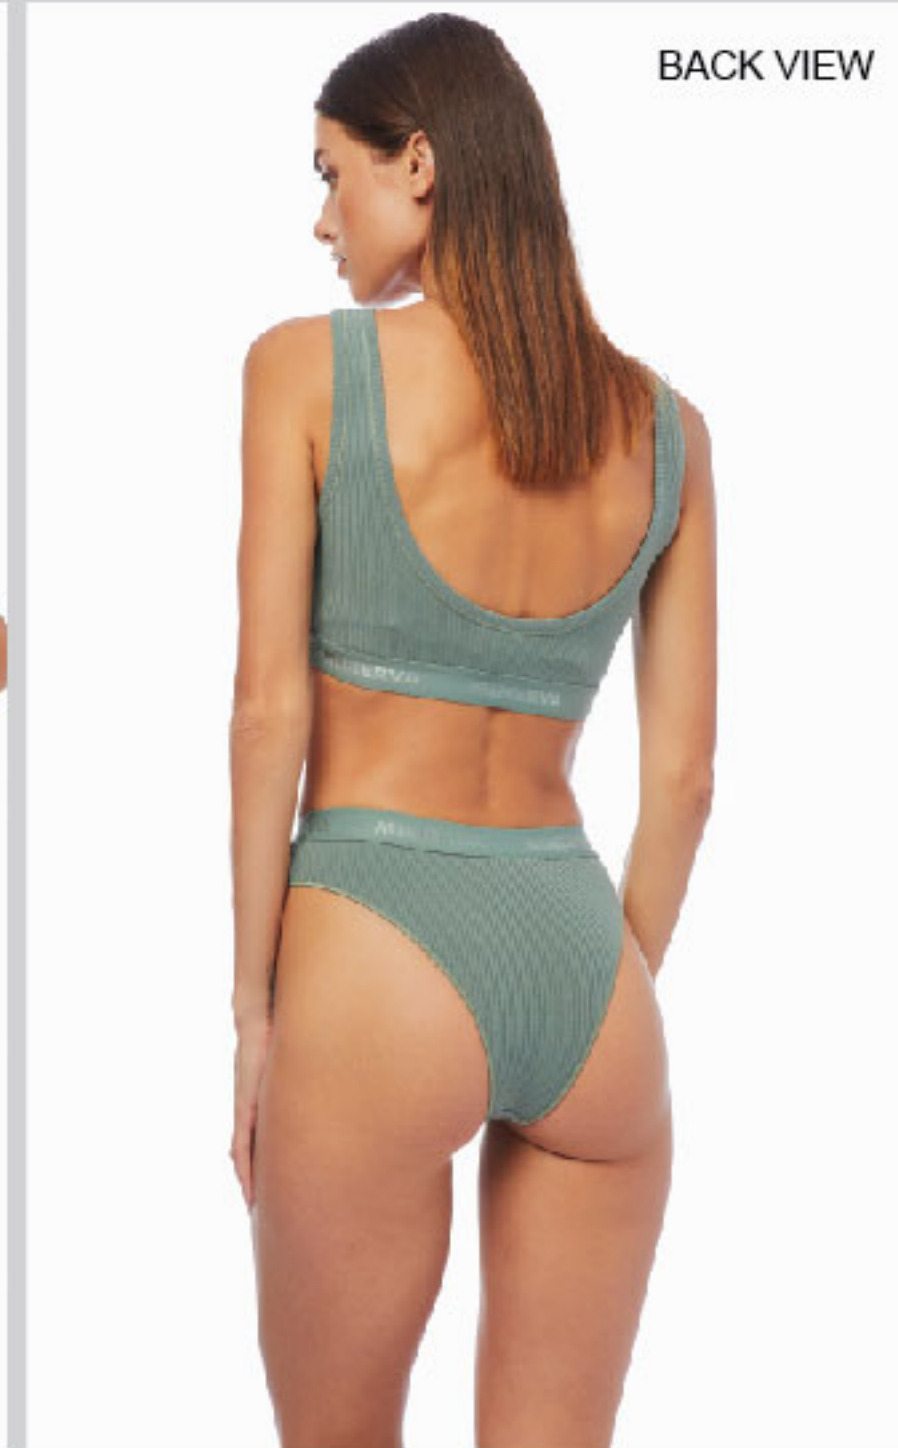

81702 TOP
Color> 606 MENTA/MINT
Size> XS-XL
Composition> 95% MODAL 5% ELASTAN, RIB

BACK VIEW