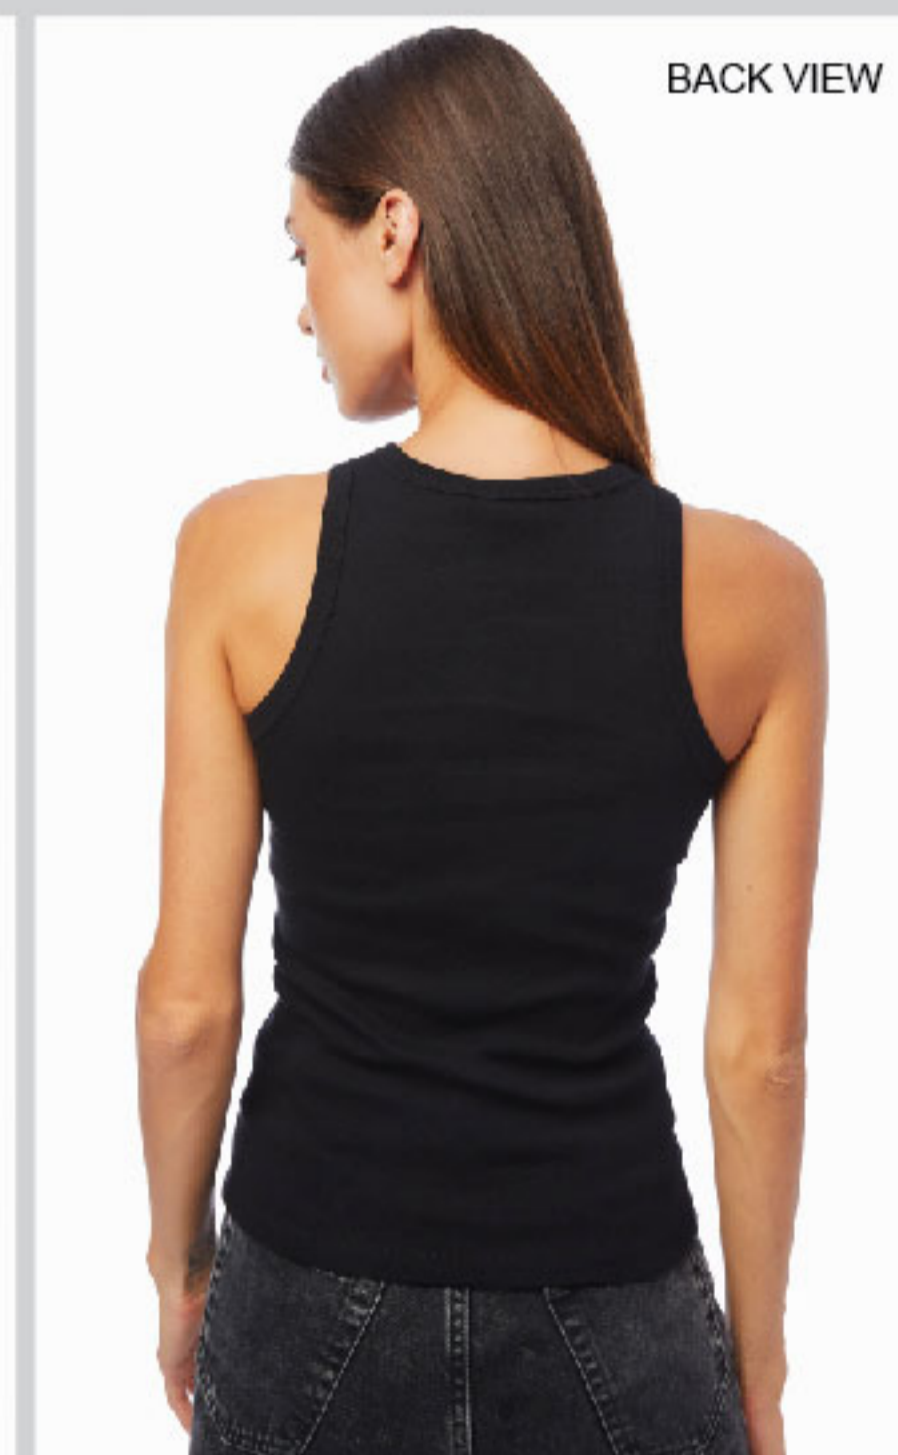

**90542** TOP  
Color> 045 MAYPO/BLACK  
Size> S-XL  
Composition> 100% COTTON, RIB