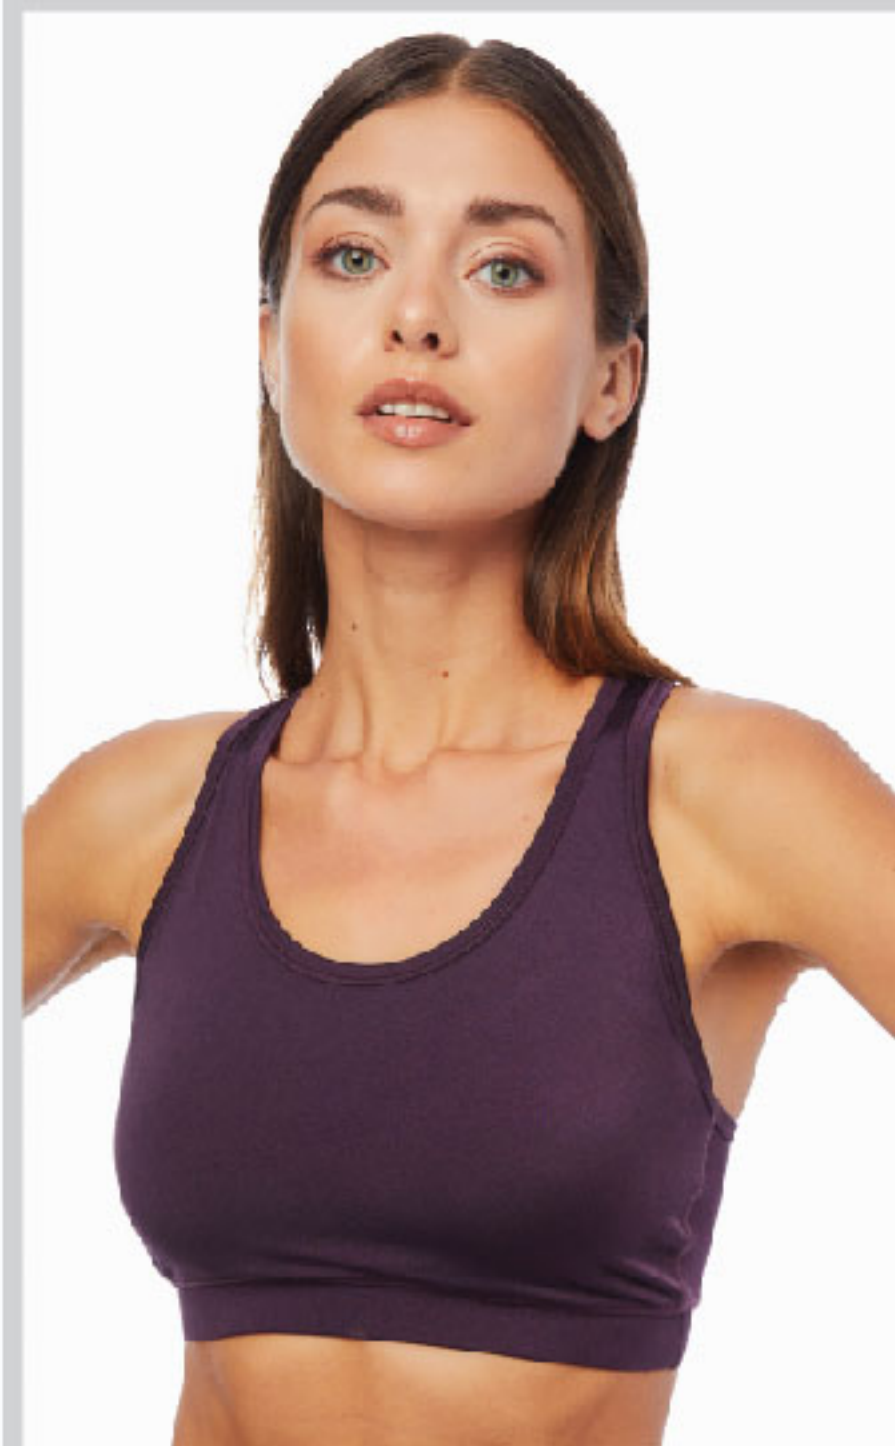

18046 TOP
Color> 065 MELITZANI/DEEP PURPLE
Size> S-XL
Composition> 80% POLYAMIDE 20% ELASTANE